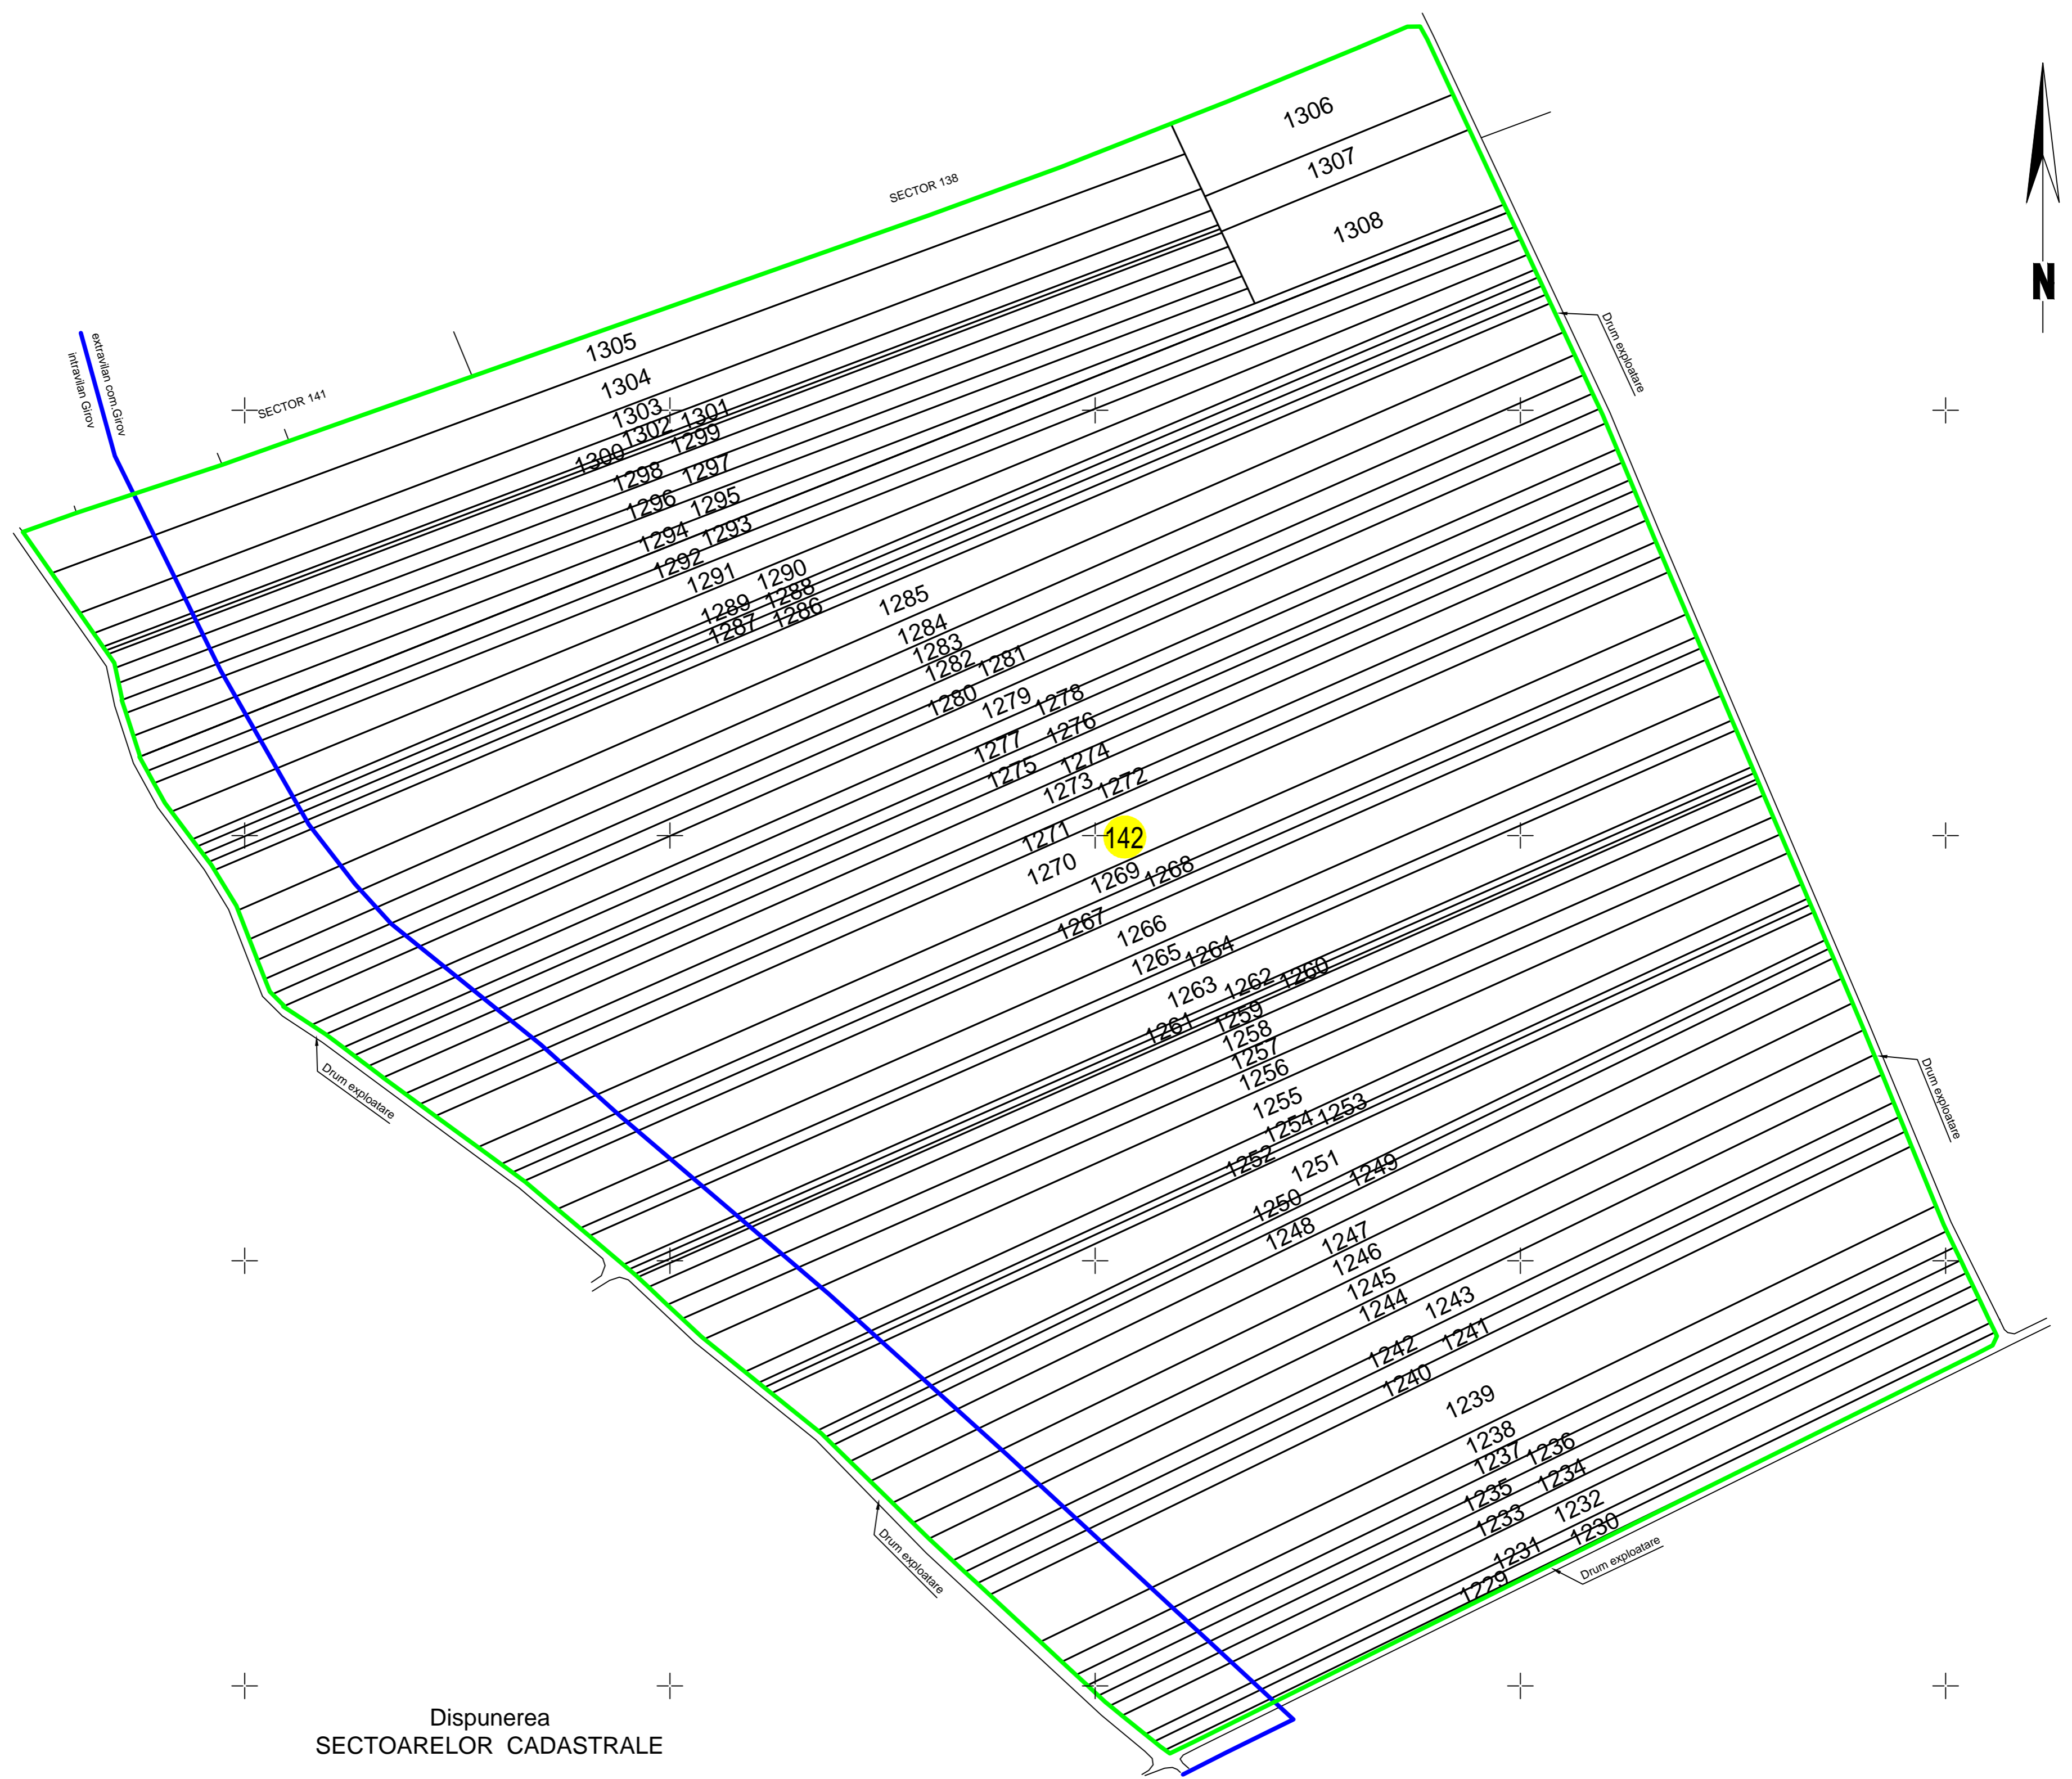

# PLAN CADASTRAL

U.A.T. GIROV, JUDEȚUL NEAMȚ  
Sector cadastral 142

Scara 1:2000, Sistem de proiecție STEREO 1970  
Spre publicare

Disponerea  
SECTORARELOR CADASTRALE

## Legenda:

-  Limita sector cadastral
-  Numar sector cadastral
-  Limite imobile
-  Limita intravilan
-  ID imobil