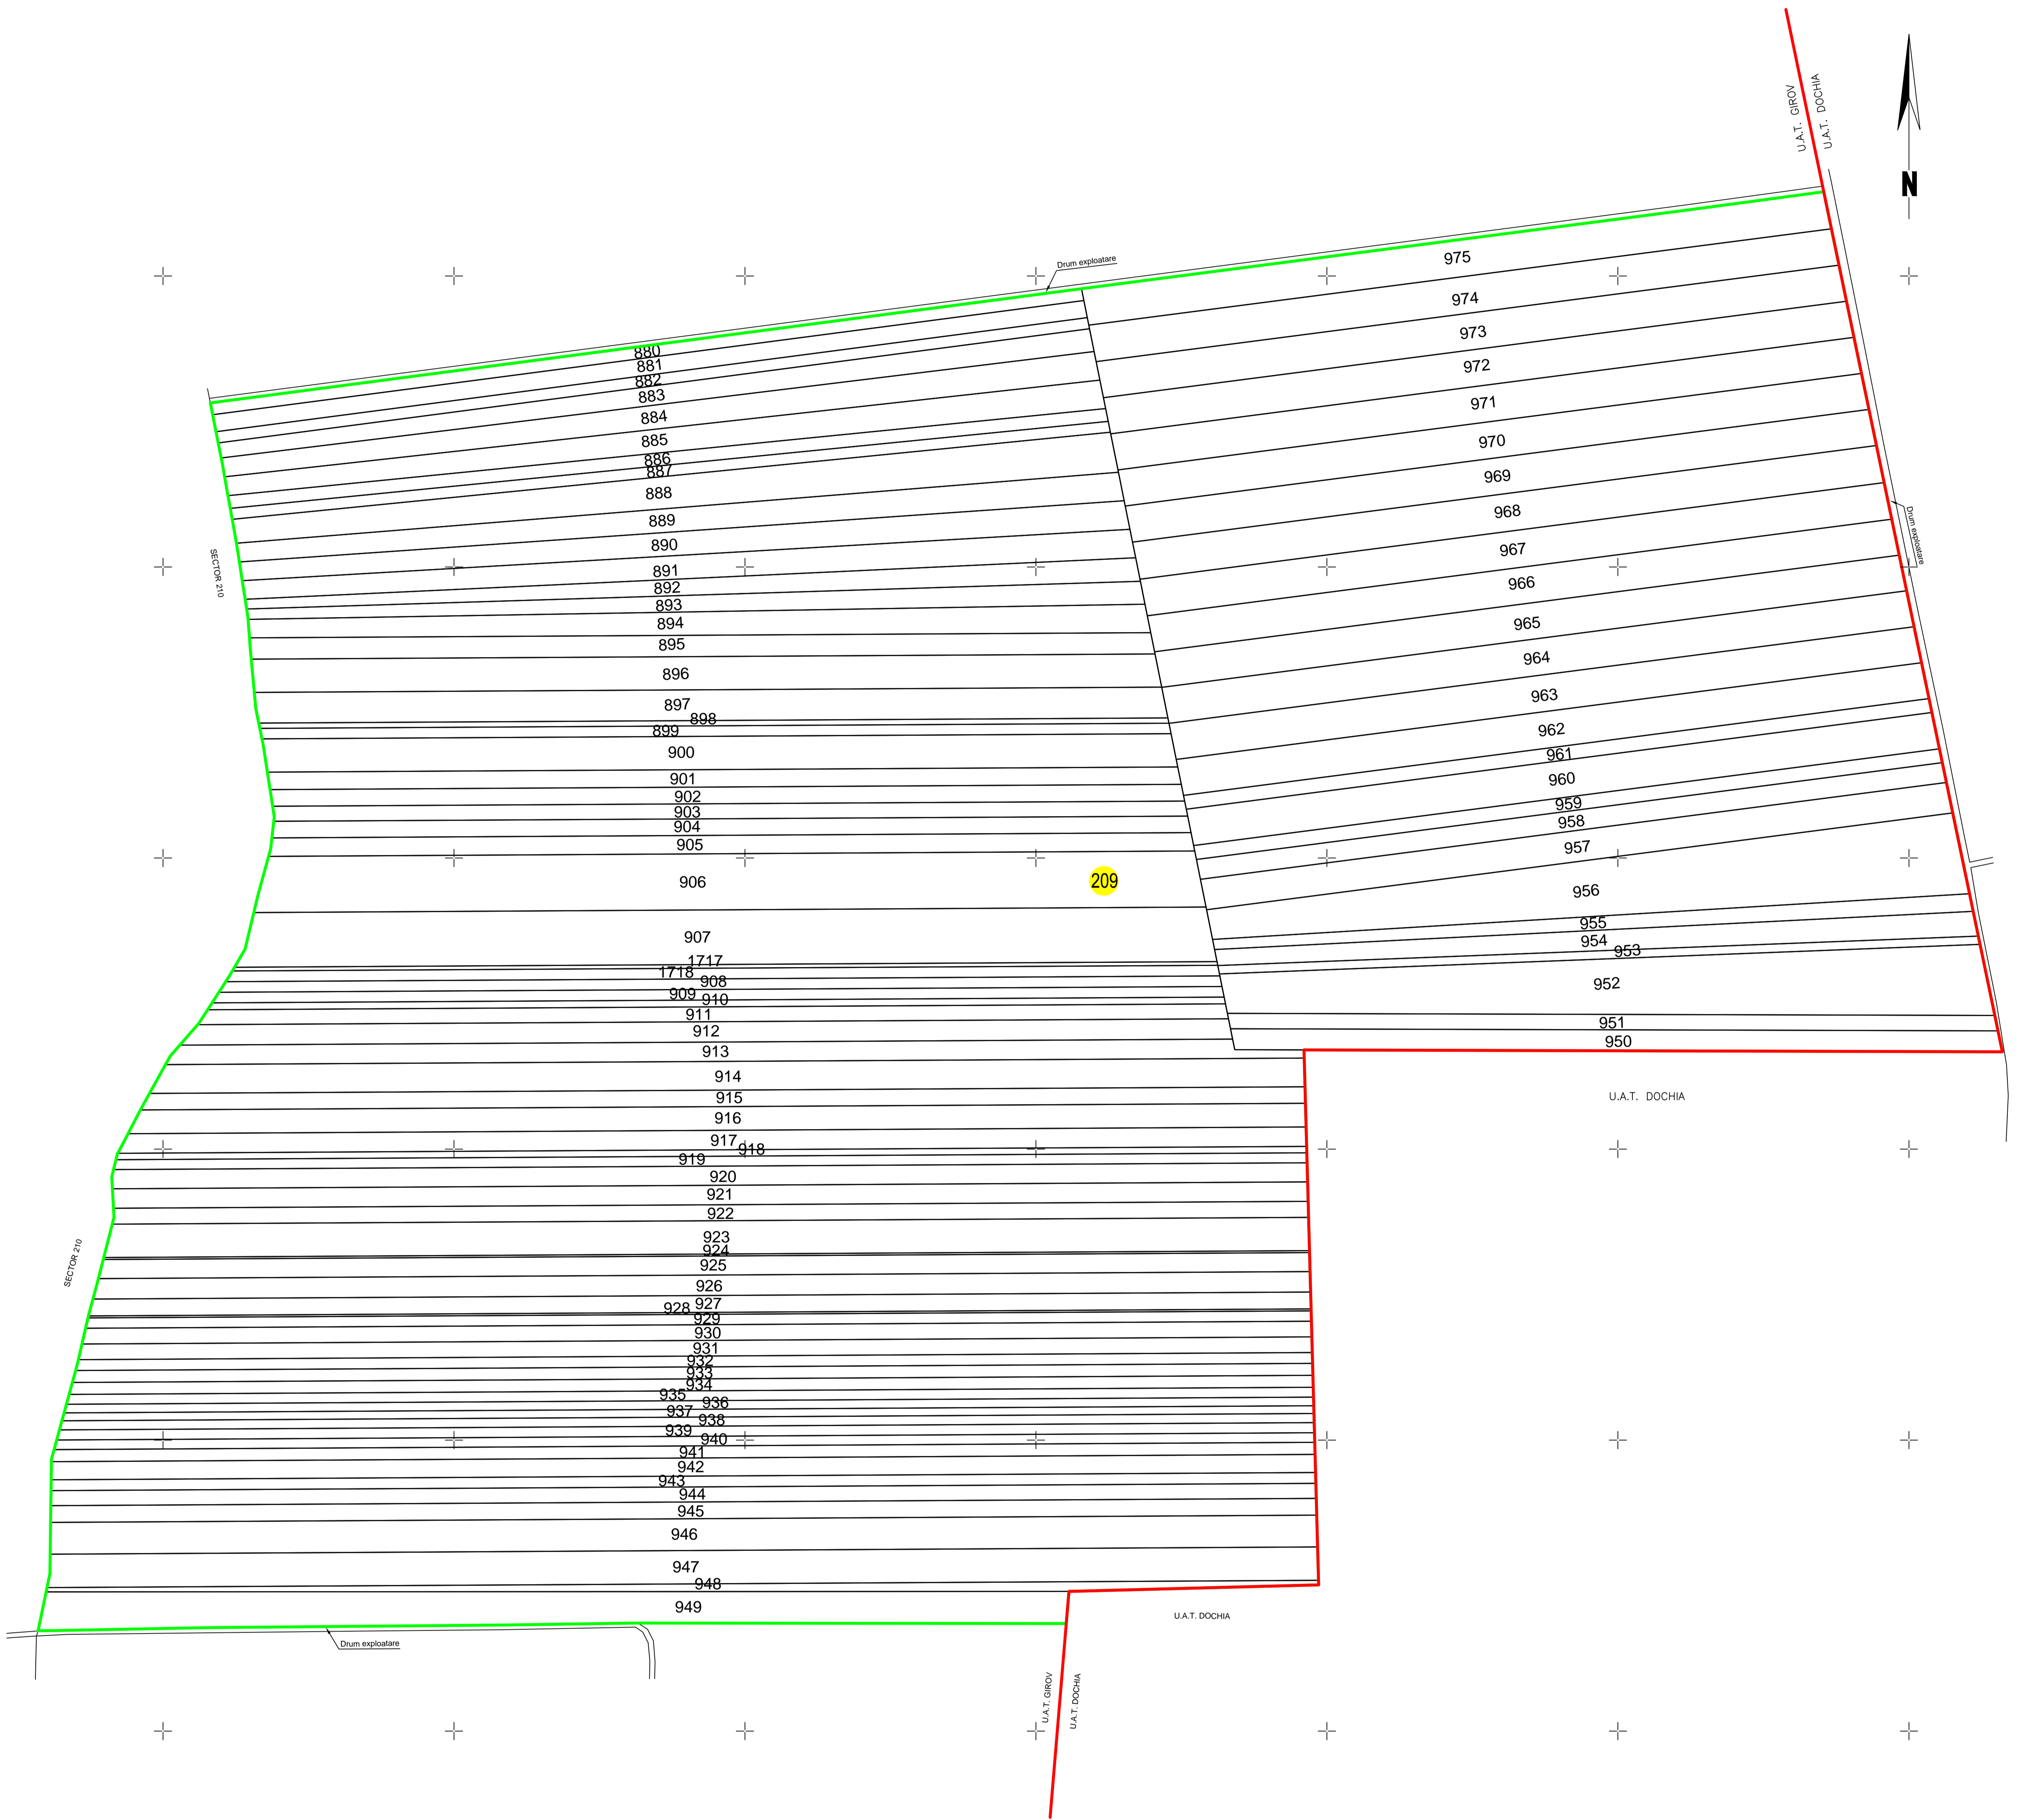

PLAN CADASTRAL

U.A.T. GIROV, JUDEȚUL NEAMȚ
Sector cadastral 209
Scara 1:2000, Sistem de proiecție STEREO 1970
Spre publicare

Disponerea
SECTOARELOR CADASTRALE

Legenda:

- Limita sector cadastral
- 209 Numar sector cadastral
- Limite imobile
- Limita UAT
- 906 ID imobil